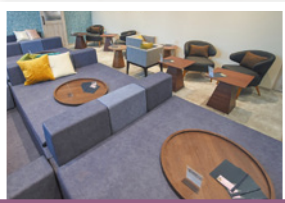

マンガの蔵書数は13000冊とかなりありますので、お好みのマンガを探してみるのも楽しみです。コンセントや超強力Wi-Fiも完備されていますので、充電や調べ事、動画再生・ダウンロードするのも快適に過ごせます。テレワークの気分転換にも良いかもしれませんね。

コンセント・超強力Wi-Fi完備

防音仕様・貸し切り可

また学生さんの勉強応援パックや、女子会・ママ会コース等もあり、ご家族でも利用できる多目的マルチルームもあります。キッズスペースもあり、夜はお酒もご用意があるようで、深夜は仮眠スペースとしてもご利用可、と色々な用途で使えそうです。防音仕様となっていますので、周りには気兼ねなくお話できて、お様は自由に読書したりYouTubeみたり、と大人から子供までみんなでくつろげます。