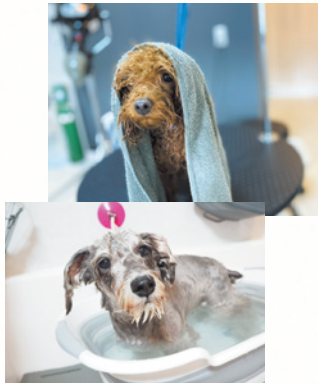

今回ご紹介させていただくお店は
「Pure White 日進店」さん

今回は2021年1月15日にオープンしたドッグサロン「Pure White 日進店」さんをご紹介します!

シャンプー&カット

経験豊富な専属トリマーさんが一対一で丁寧にトリミングを行います。
ところで皆様は「炭酸泉」をご存知でしょうか? 炭酸泉とは弱酸性で、血行促進、リラックス効果、皮膚のケアの効果があります。
「Pure White 日進店」ではシャワーに炭酸泉を標準で装備していますので、気軽に体験することができます。